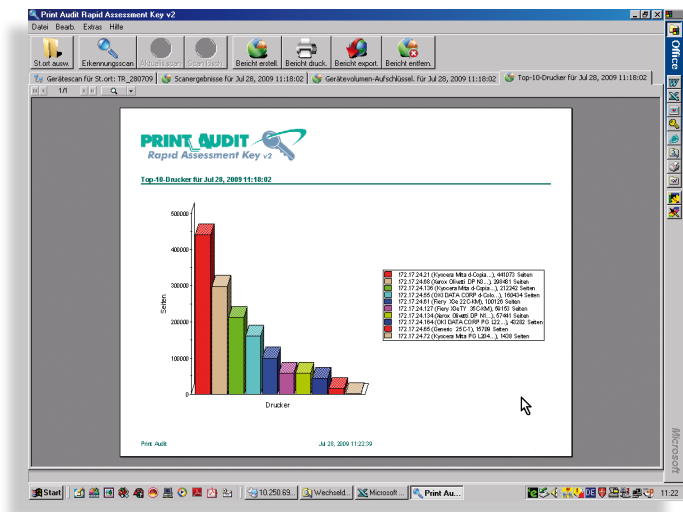

olivetti

RAKv2

ANALYSE-TOOL

Zur Überwachung der Wirtschaftlichkeit
angeschlossener Netzwerksysteme

NETZWERKTOOL

KOSTENKONTROLLE